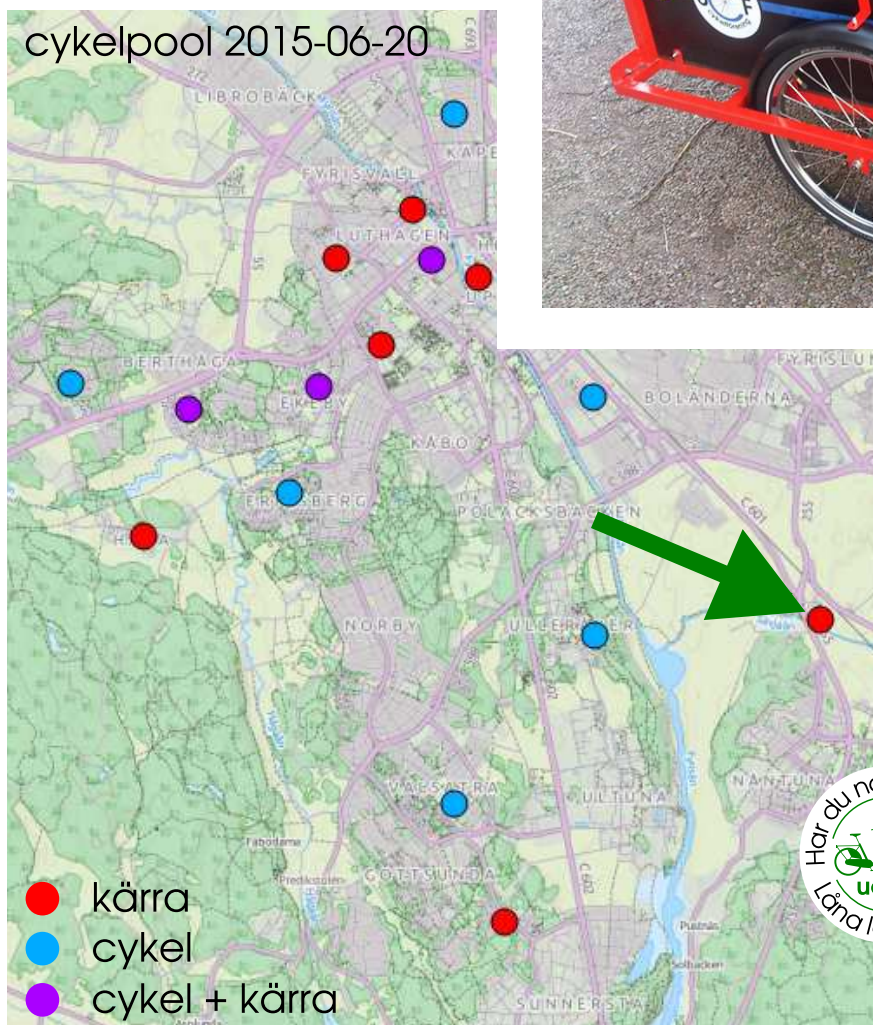

Visste du att det finns en **Cykelkärria att låna** nära här i Sävja/Nåntuna?

Vill du åka och **storhandla**? Köra växter och redskap till odlingslotten eller **hämta vänner med bagage** på stationen?

Då finns möjlighet att **låna lastcykel eller cykelkärria** via Uppsala cykelförenings cykelpool som har fordon på många ställen i staden.

I Kuggebro står en cykelkärria modell MW2 som klarar upp till 100 kg och har snabbfäste som passar på de flesta cyklar.

För att låna går du in på ucf.se/fordon.

Medlemskap för att låna kostar 50 kr (vuxen) / 30 kr (studerande).