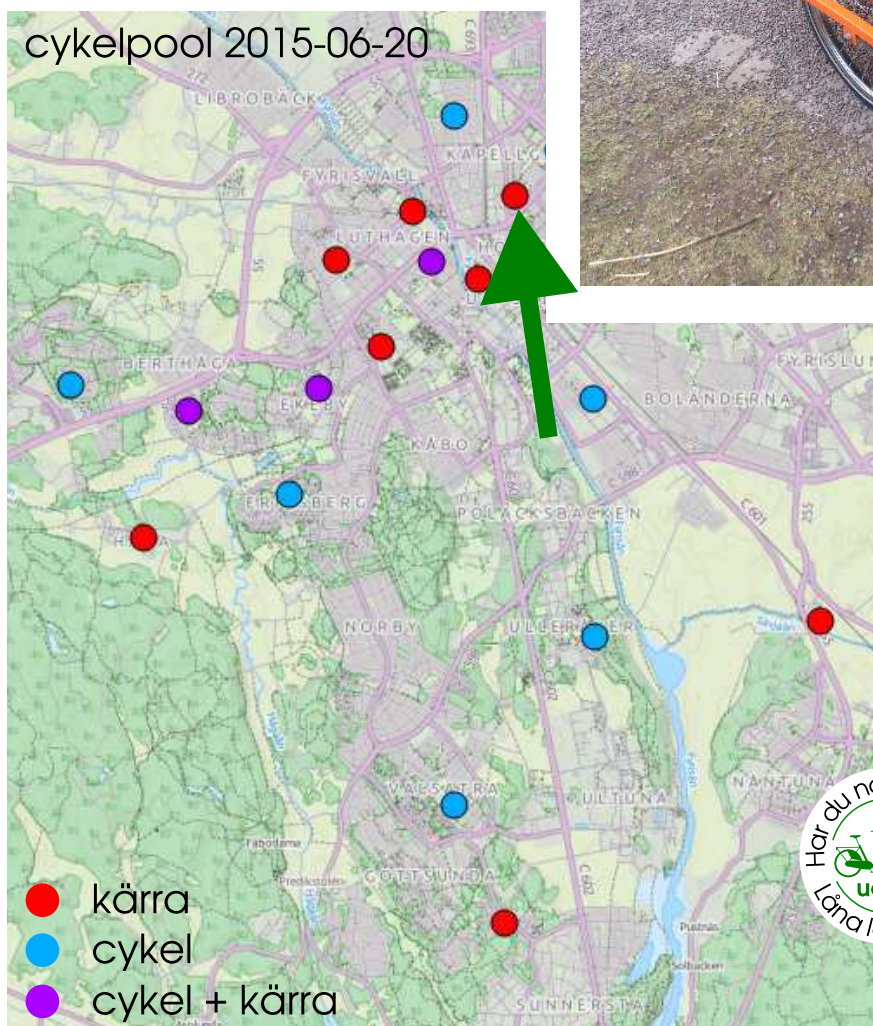

Visste du att det finns en **Cykelkärra att låna** nära här på Djäknegatan?

Vill du åka och **storhandla**? Köra växter och redskap till odlingslotten eller **hämta vänner med bagage** på stationen?

Då finns möjlighet att **låna lastcykel eller cykelkärra** via Uppsala cykelförenings cykelpool som har fordon på många ställen i staden.

På Djäknegatan står en cykelkärra modell MW2 som klarar upp till 100 kg och har snabbfäste som passar på de flesta cyklar.

För att låna går du in på ucf.se/fordon.

Medlemskap för att låna kostar 50 kr (vuxen) / 30 kr (studerande).